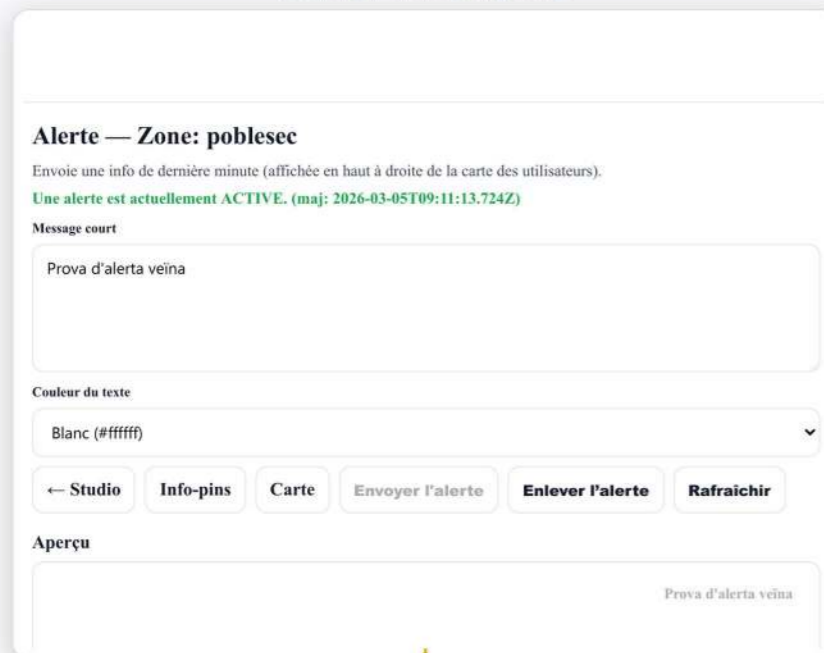

Annonces et alertes Premium

Studio : création d'une annonce

Application : annonce affichée

Depuis leur ordinateur ou leur téléphone, les administrateurs Premium peuvent publier des annonces détaillées qui s'affichent ensuite dans l'application.

Studio : alerte urgente

Application : alerte sur la carte

Ils peuvent aussi, en un clic, afficher un message urgent directement sur la carte des utilisateurs.

Comva

Plateforme cartographique interactive

Comva est une nouvelle plateforme cartographique interactive pour téléphones mobiles, conçue pour renforcer à la fois l'information locale, le lien social et la connaissance sensible d'un territoire. À la croisée des dimensions sociales, culturelles et émotionnelles, elle propose une lecture vivante et en temps réel d'une zone géographique à travers les ressentis et les interactions de ses usagers. Elle peut être déployée dans des contextes très variés, tels qu'une ville, un village, un quartier, un camping, un festival en plein air, un site touristique ou tout autre espace de vie et de fréquentation collective.

Accessible sans inscription, Comva a été pensée dans une logique de simplicité d'usage et de respect de la vie privée. L'application ne collecte aucune donnée personnelle, à l'exception de l'âge. Les utilisateurs peuvent y indiquer, de manière instantanée, l'état d'esprit qui correspond à leur ressenti du moment. Cette expression prend la forme d'une présence visible sur la carte, permettant de représenter de manière globale l'ambiance émotionnelle d'un territoire à un instant donné.