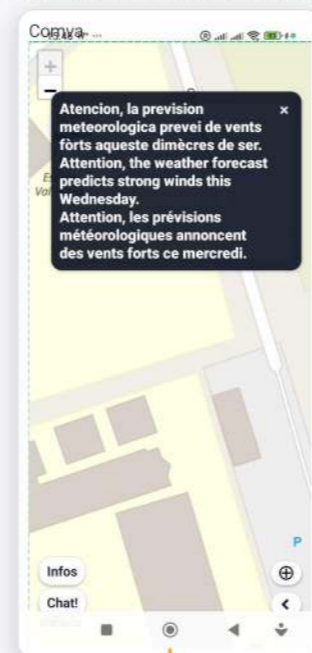

Annonces et alertes Premium

Studio : création d'une annonce

Application : annonce affichée

Depuis leur ordinateur ou leur téléphone, les administrateurs Premium peuvent publier des annonces détaillées qui s'affichent ensuite dans l'application.

Studio : alerte urgente

Application : alerte sur la carte

Ils peuvent aussi, en un clic, afficher un message urgent directement sur la carte des utilisateurs.

Comva

Plateforme cartographique interactive

Comva est une nouvelle plateforme cartographique interactive pour téléphones mobiles, conçue pour renforcer à la fois l'information locale, le lien social et la connaissance sensible d'un territoire. À la croisée des dimensions sociales, culturelles et émotionnelles, elle propose une lecture vivante et en temps réel d'une zone géographique à travers les ressentis et les interactions de ses usagers. Elle peut être déployée dans des contextes très variés, tels qu'une ville, un village, un quartier, un camping, un festival en plein air, un site touristique ou tout autre espace de vie et de fréquentation collective.

Accessible sans inscription, Comva a été pensée dans une logique de simplicité d'usage et de respect de la vie privée. L'application ne collecte aucune donnée personnelle, à l'exception de l'âge. Les utilisateurs peuvent y indiquer, de manière instantanée, l'état d'esprit qui correspond à leur ressenti du moment. Cette expression prend la forme d'une présence visible sur la carte, permettant de représenter de manière globale l'ambiance émotionnelle d'un territoire à un instant donné.