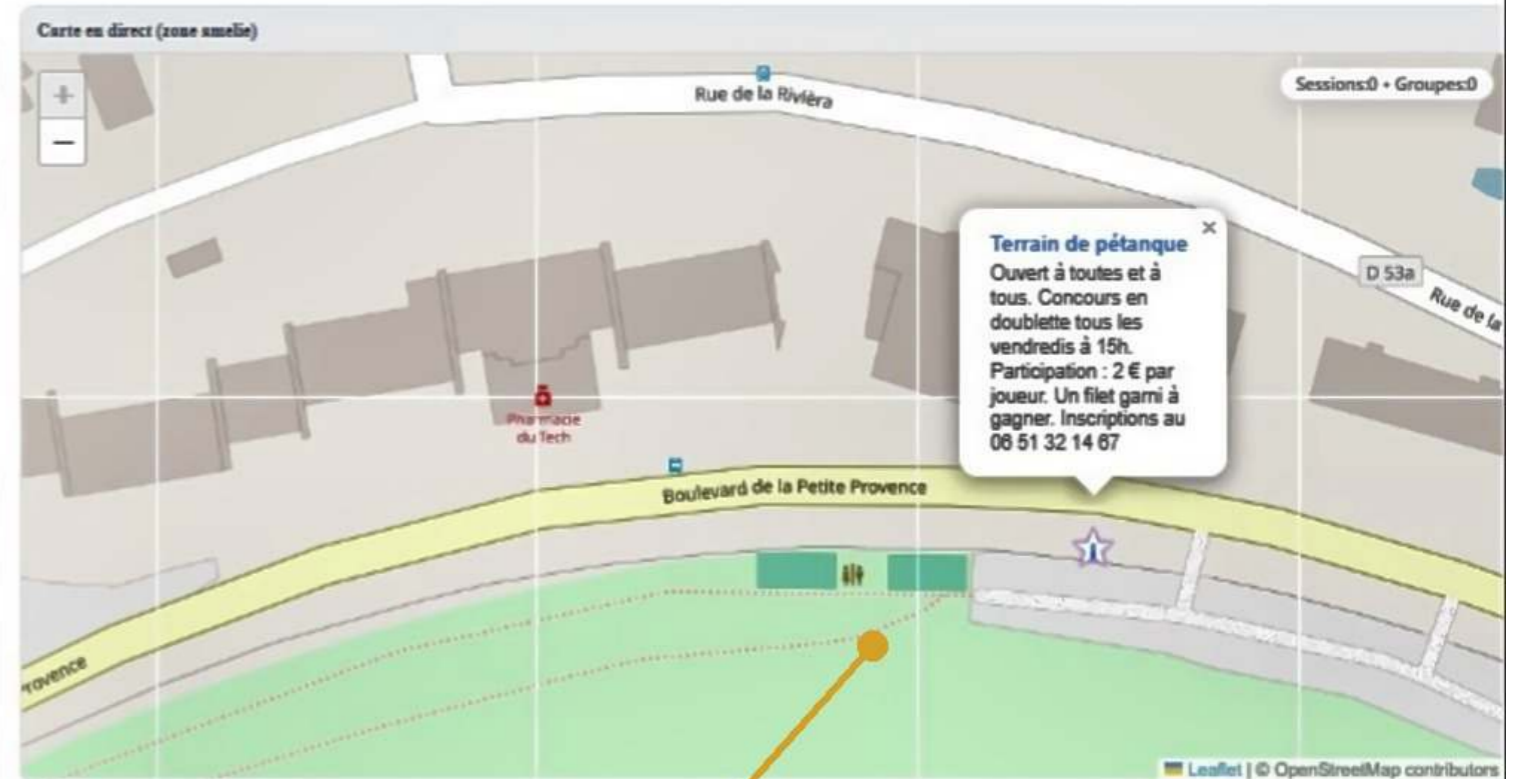

Info-pins — Zone: amélie

Les info-pins sont des bulles d'information (étoile blanche / i bleu) qu'on place sur la carte. Elles sont différentes des pins utilisateurs.
Un info-pin est actuellement sélectionné pour cette zone (édition possible ci-dessous).

Titre de la bulle

Adresse (optionnelle)

Position du pin (lat, lng)

Icône

[Changer l'icône](#)[Défaut](#)

297 icônes

Texte de la bulle (noir, avec mise en forme légère)

B / **I** / **U** • Liste Lien Nettoyer

Modification de l'info-pin sélectionné. Modifie le formulaire puis clique sur "Enregistrer".

Liste des info-pins de la zone

Titre	Coordonnées	Statut	Actions
Terrain de pétanque	42.47595, 2.66656	Actif	Editer Désactiver Supprimer
Ancien hôpital thermal des armées	42.47176, 2.67057	Actif	Editer Désactiver Supprimer
Bar Chez Toinette	42.47283, 2.66993	Actif	Editer Désactiver Supprimer
Les Folles Alliées	42.47046, 2.66839	Actif	Editer Désactiver Supprimer
Clinique vétérinaire Neovet	42.47431, 2.66538	Actif	Editer Désactiver Supprimer
Bar Restaurant Chez Cloclo / Le petit café	42.47480, 2.66749	Actif	Editer Désactiver Supprimer
Pizza Amour	42.47492, 2.66740	Actif	Editer Désactiver Supprimer
Grand Marché du Jeudi	42.47591, 2.66432	Actif	Editer Désactiver Supprimer
Quartier de l'Escaladou	42.46931, 2.66833	Actif	Editer Désactiver Supprimer
Travaux jusqu'au 14 février	42.47321, 2.66948	Actif	Editer Désactiver Supprimer
vente de fruits et légumes primeurs sur la place	42.47270, 2.66992	Actif	Editer Désactiver Supprimer