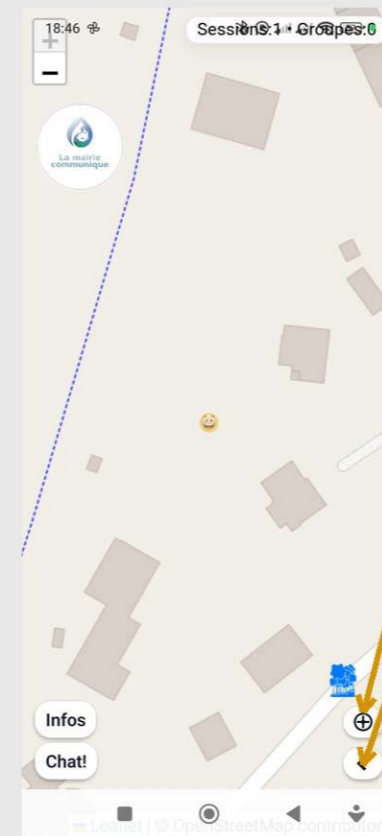

Recentrer sur la position de l'utilisateur

Changer de "mood"

Localisation de l'utilisateur avec la couleur de son "mood".

Possibilité de discuter avec un voisin connecté.

Afficher ou masquer les info-pins

Masquer les chats

Si plusieurs personnes proches ont le même "mood", un halo de la couleur correspondante apparaît, ce qui permet de visualiser l'atmosphère générale d'un lieu précis.

Possibilité de masquer les chats.