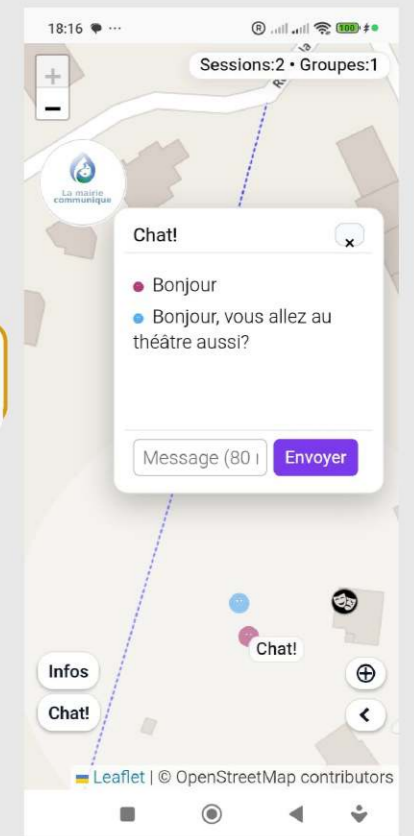

29/3/26, 20:11

Planche info-pins

file:///C:/Users/TT/Desktop/whatVibe2025/info-pins/planche_info_pins.html

Info-pins

De nouveaux info-pins peuvent être ajoutés librement, selon les besoins et sur demande.

4/4

Recentrer sur la position de l'utilisateur

Changer de "mood"

Localisation de l'utilisateur avec la couleur de son "mood".

Possibilité de discuter avec un voisin connecté.

Afficher ou masquer les info-pins