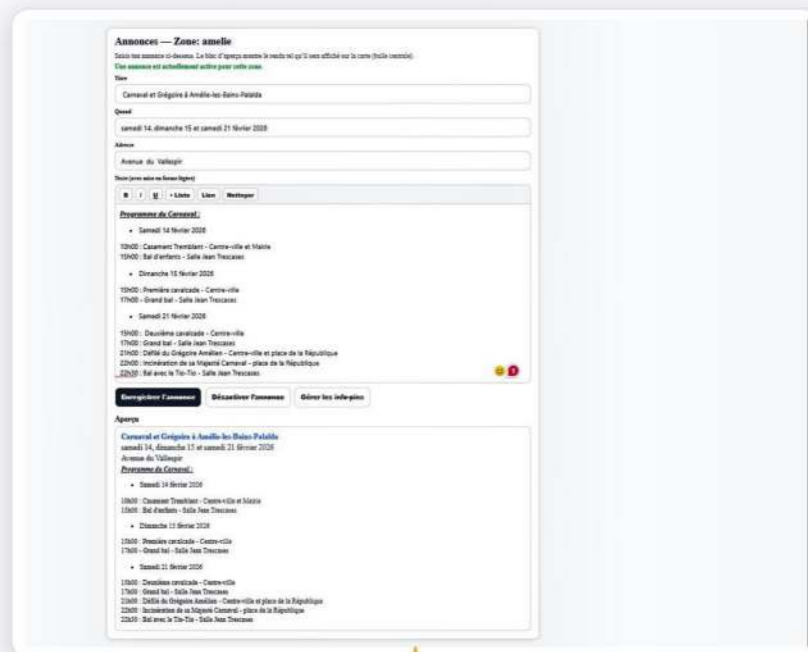

Annonces et alertes Premium

Studio : création d'une annonce