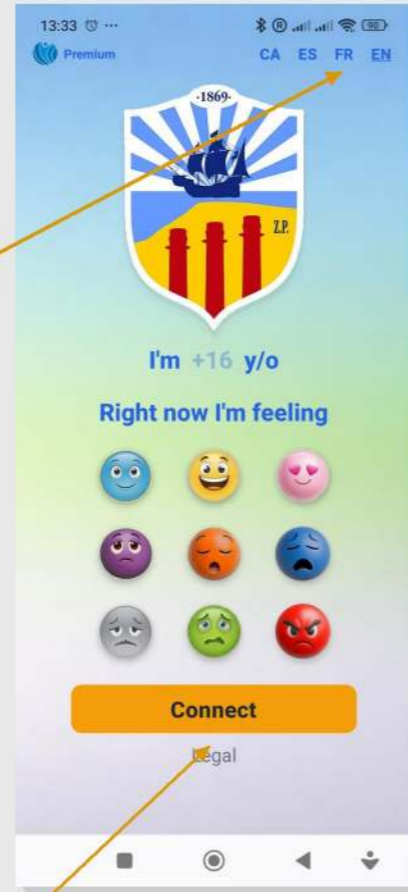

Écrans d'accueil - exemples de versions locales

Poble Sec

29/3/26, 20:11

Planche info-pins

29/3/26, 20:11

Planche info-pins

29/3/26, 20:11

Planche info-pins

29/3/26, 20:11

Planche info-pins

Info-pins

De nouveaux info-pins peuvent être ajoutés librement, selon les besoins et sur demande.

4/4