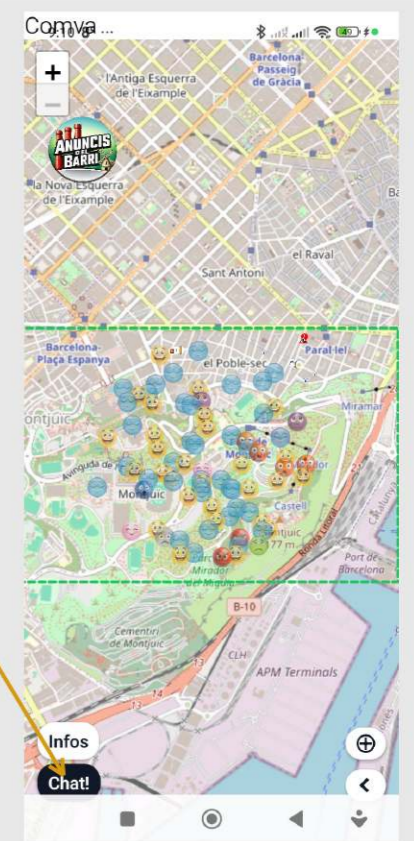

4/4

Recentrer sur la position de l'utilisateur

Changer de "mood"

Localisation de l'utilisateur avec la couleur de son "mood".

Possibilité de discuter avec un voisin connecté.

Afficher ou masquer les info-pins

Info-pins — Zone: amélie

Les info-pins sont des bulles d'information (étoile blanche / i bleu) qu'on place sur la carte. Elles sont différentes des pins utilisateurs.
Un info-pin est actuellement sélectionné pour cette zone (édition possible ci-dessous).