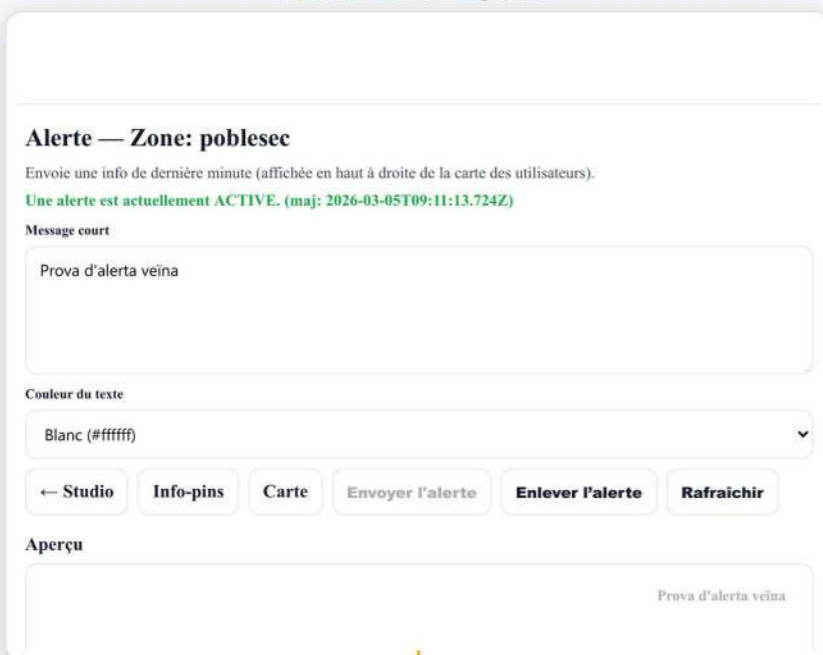

Panel: alerta urgente