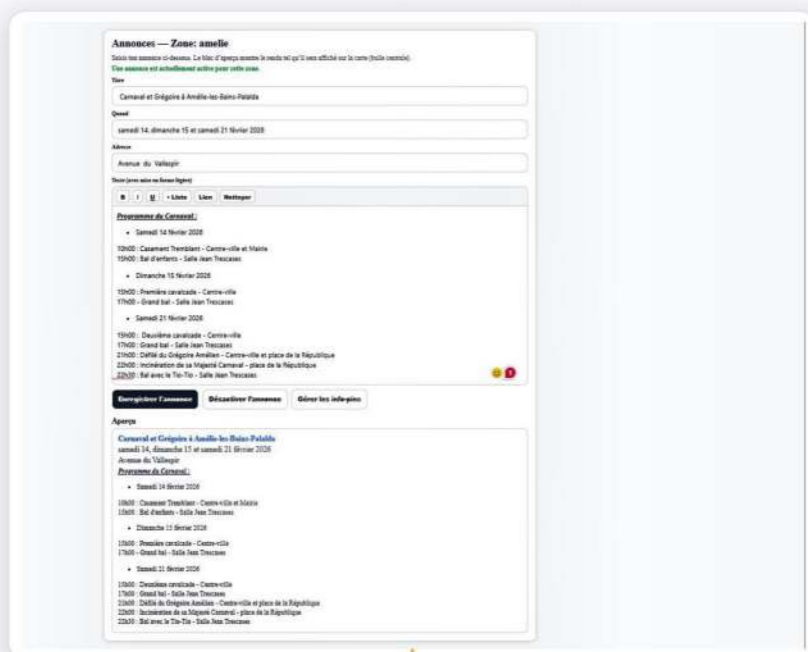

Anuncios y alertas Premium

Panel: creación de un anuncio

Aplicación: anuncio mostrado

Desde su ordenador o su teléfono, los administradores Premium pueden publicar anuncios detallados que luego aparecen en la aplicación.

Comva es un nuevo mapa interactivo, social, cultural y emocional dedicado a su barrio. Sin necesidad de registro - la aplicación no recopila ningún dato personal, salvo la edad - permite a las personas que se encuentran en la zona seleccionar el estado de ánimo que mejor refleja cómo se sienten en ese momento y aparecer en el mapa.