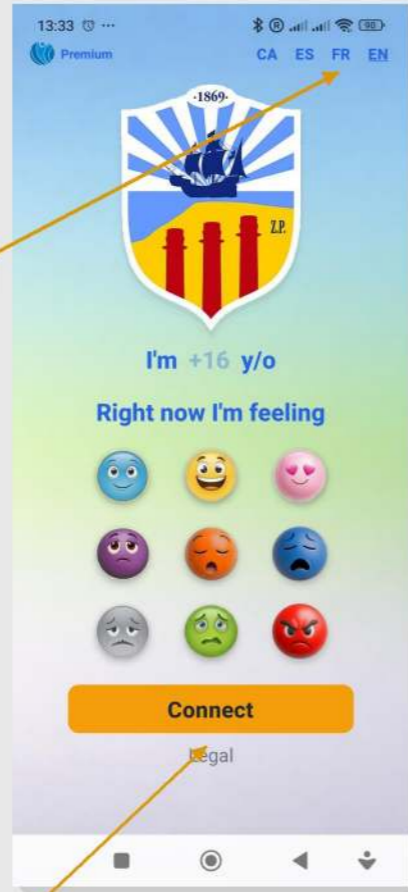

Pantallas de inicio - ejemplos de versiones locales

Poble Sec

Sección premium reservada al administrador de la zona

Selección de idiomas

Introducir su edad

Elegir el mood del momento

Entrar en el mapa

Aviso legal

Programa del festival