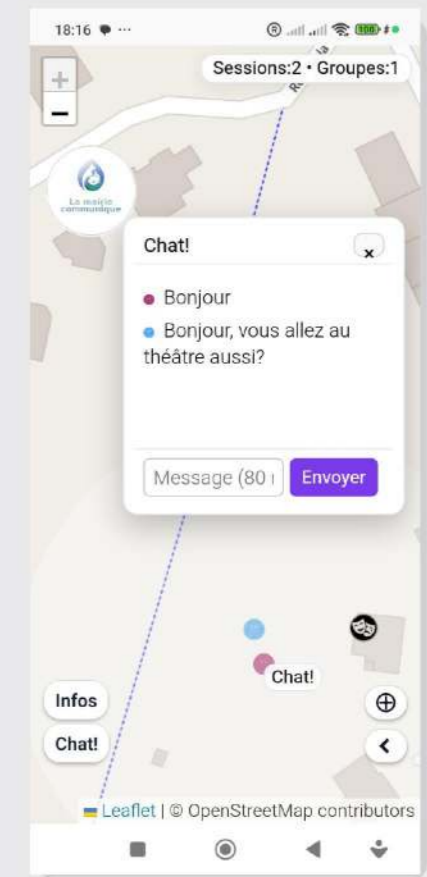

3/4

file:///C:/Users/TT/Desktop/whatVbe2025/info-pins/planche_info_pins.html

4/4

Info-pins
Se pueden añadir nuevos info-pins libremente, según las necesidades y también bajo petición.

Localización del usuario con el color de su "mood".

Posibilidad de chatear con un vecino conectado.

Mostrar u ocultar los info-pins

Si varias personas cercanas tienen el mismo "mood", aparece un halo del color correspondiente, lo que permite ver la atmósfera general en un lugar preciso.