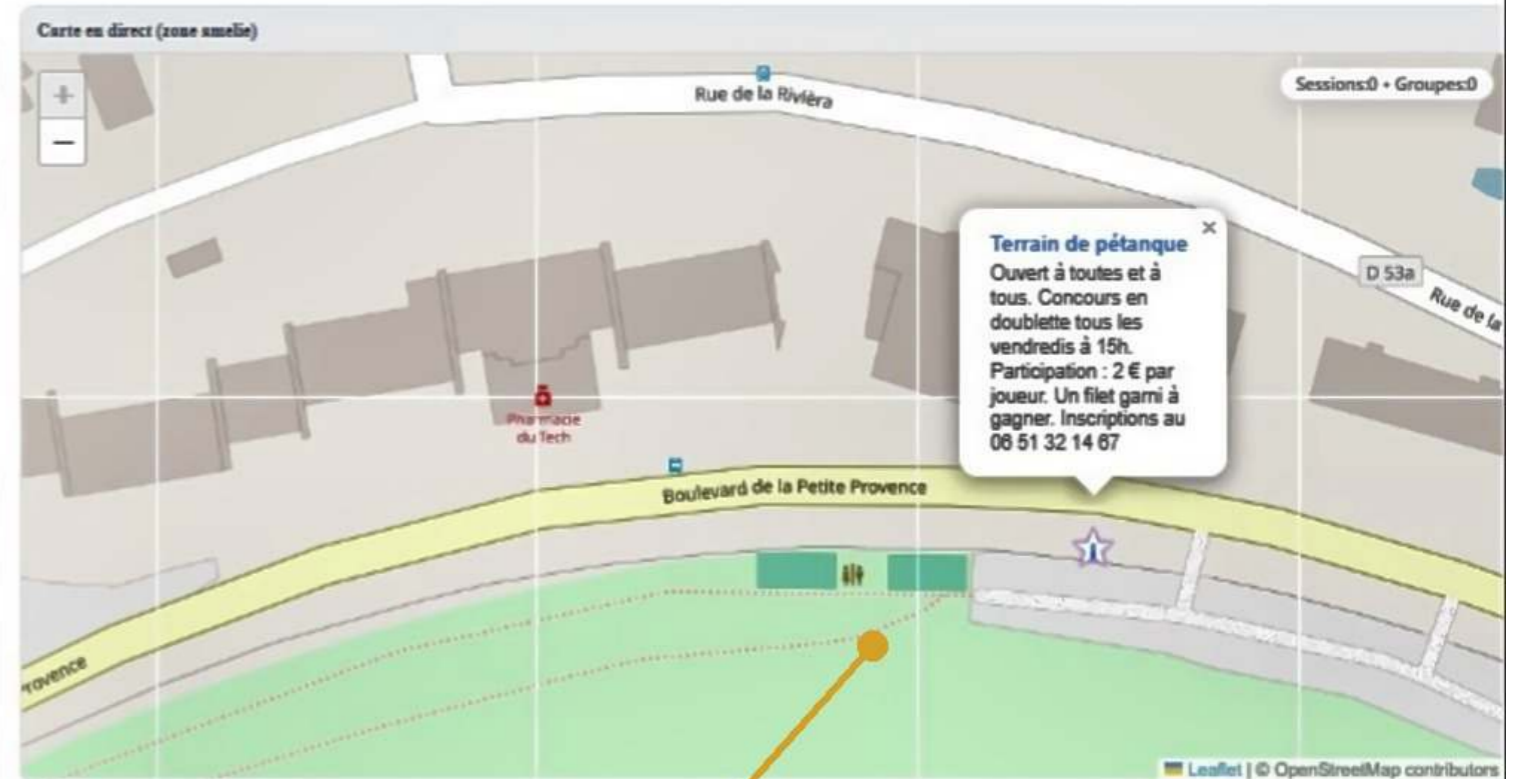

Posibilidad de ocultar los chats.

Info-pins — Zone: amélie

Les info-pins sont des bulles d'information (étoile blanche / i bleu) qu'on place sur la carte. Elles sont différentes des pins utilisateurs.
Un info-pin est actuellement sélectionné pour cette zone (édition possible ci-dessous).

Titre de la bulle

Adresse (optionnelle)

Position du pin (lat, lng)

Icône

[Changer l'icône](#)[Défaut](#)

297 icônes

Texte de la bulle (noir, avec mise en forme légère)

B / **I** / **U** • Liste Lien Nettoyer

Modification de l'info-pin sélectionné. Modifie le formulaire puis clique sur "Enregistrer".

Liste des info-pins de la zone

Titre	Coordonnées	Statut	Actions
Terrain de pétanque	42.47595, 2.66656	Actif	Editer Désactiver Supprimer
Ancien hôpital thermal des armées	42.47176, 2.67057	Actif	Editer Désactiver Supprimer
Bar Chez Toinette	42.47283, 2.66993	Actif	Editer Désactiver Supprimer
Les Folles Alliées	42.47046, 2.66839	Actif	Editer Désactiver Supprimer
Clinique vétérinaire Neovet	42.47431, 2.66538	Actif	Editer Désactiver Supprimer
Bar Restaurant Chez Cloclo / Le petit café	42.47480, 2.66749	Actif	Editer Désactiver Supprimer
Pizza Amour	42.47492, 2.66740	Actif	Editer Désactiver Supprimer
Grand Marché du Jeudi	42.47591, 2.66432	Actif	Editer Désactiver Supprimer
Quartier de l'Escaladou	42.46931, 2.66833	Actif	Editer Désactiver Supprimer
Travaux jusqu'au 14 février	42.47321, 2.66948	Actif	Editer Désactiver Supprimer
vente de fruits et légumes primeurs sur la place	42.47270, 2.66992	Actif	Editer Désactiver Supprimer