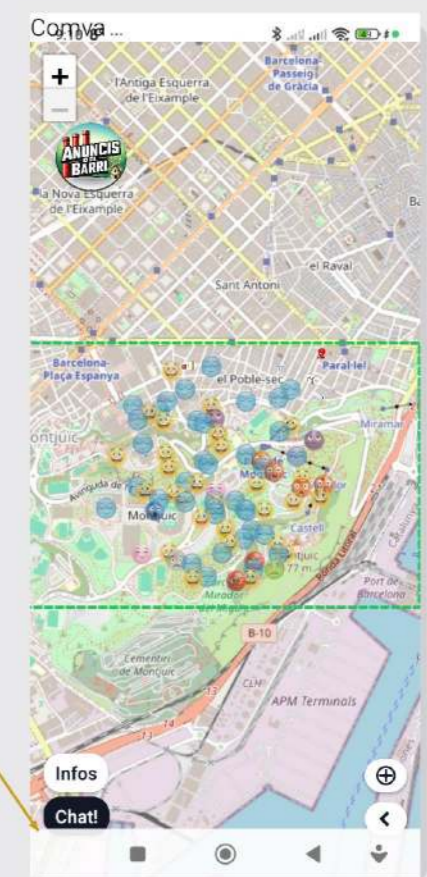

3/4

file:///C:/Users/TT/Desktop/whatVbe2025/info-pins/planche_info_pins.html

4/4

Info-pins
Se pueden añadir nuevos info-pins libremente, según las necesidades y también bajo petición.

Localización del usuario con el color de su "mood".

Posibilidad de chatear con un vecino conectado.

Mostrar u ocultar los info-pins

Si varias personas cercanas tienen el mismo "mood", aparece un halo del color correspondiente, lo que permite ver la atmósfera general en un lugar preciso.